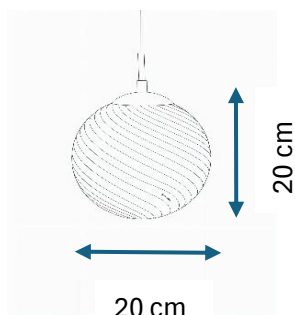

# PRODUCT DATASHEET

Candy Ball Ø20 Pendant Green - 5705639748419

## DIMENTION & WEIGHT

Width (mm)	200
Height (mm)	200
Depth (mm)	200
Weight gram	985